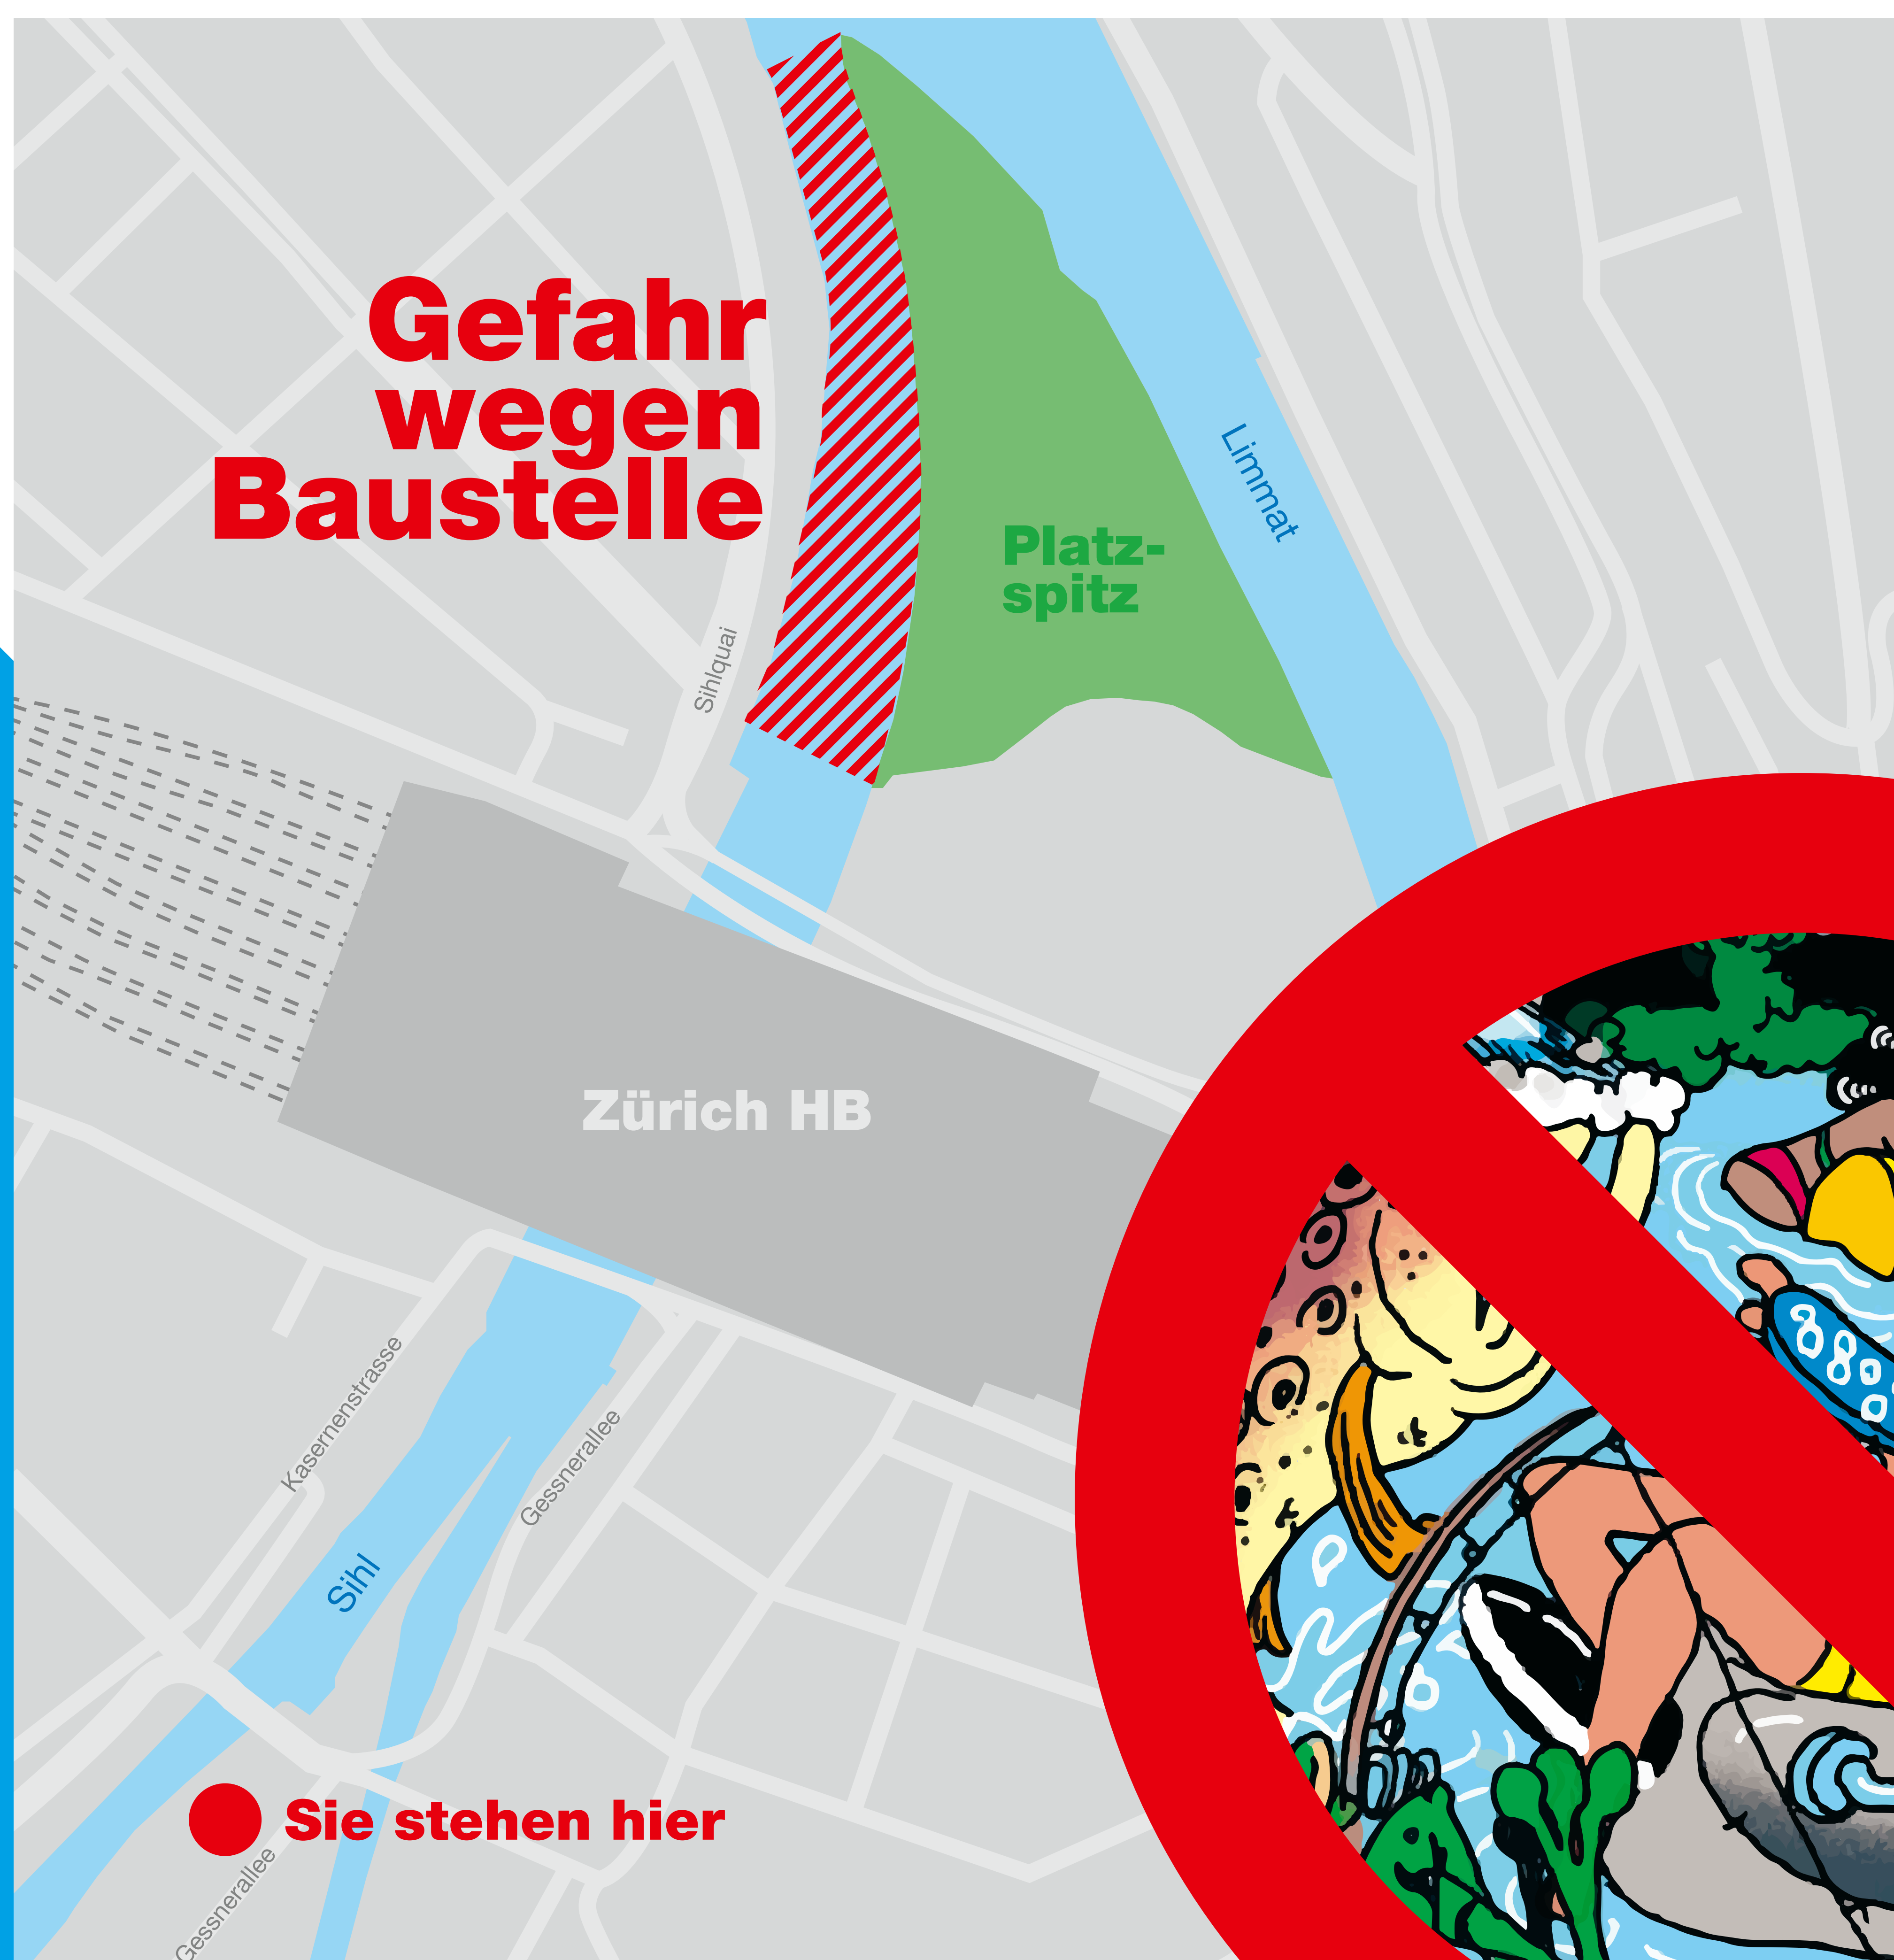

Kanton Zürich  
Baudirektion  
Amt für Abfall, Wasser, Energie und Luft

Stadt Zürich  
Tiefbauamt

# Erneuerung Platzspitzwehr Lebensgefahr wegen Baustelle beim Platzspitz!

**Zwischen dem Hauptbahnhof und der Baustelle Platzspitzwehr ist das Schwimmen in und das Befahren der Sihl verboten.**

Schlauch- bzw. Gummiboot:  
Regeln und Sicherheitshinweise – Stadt Zürich  
(stadt-zuerich.ch)